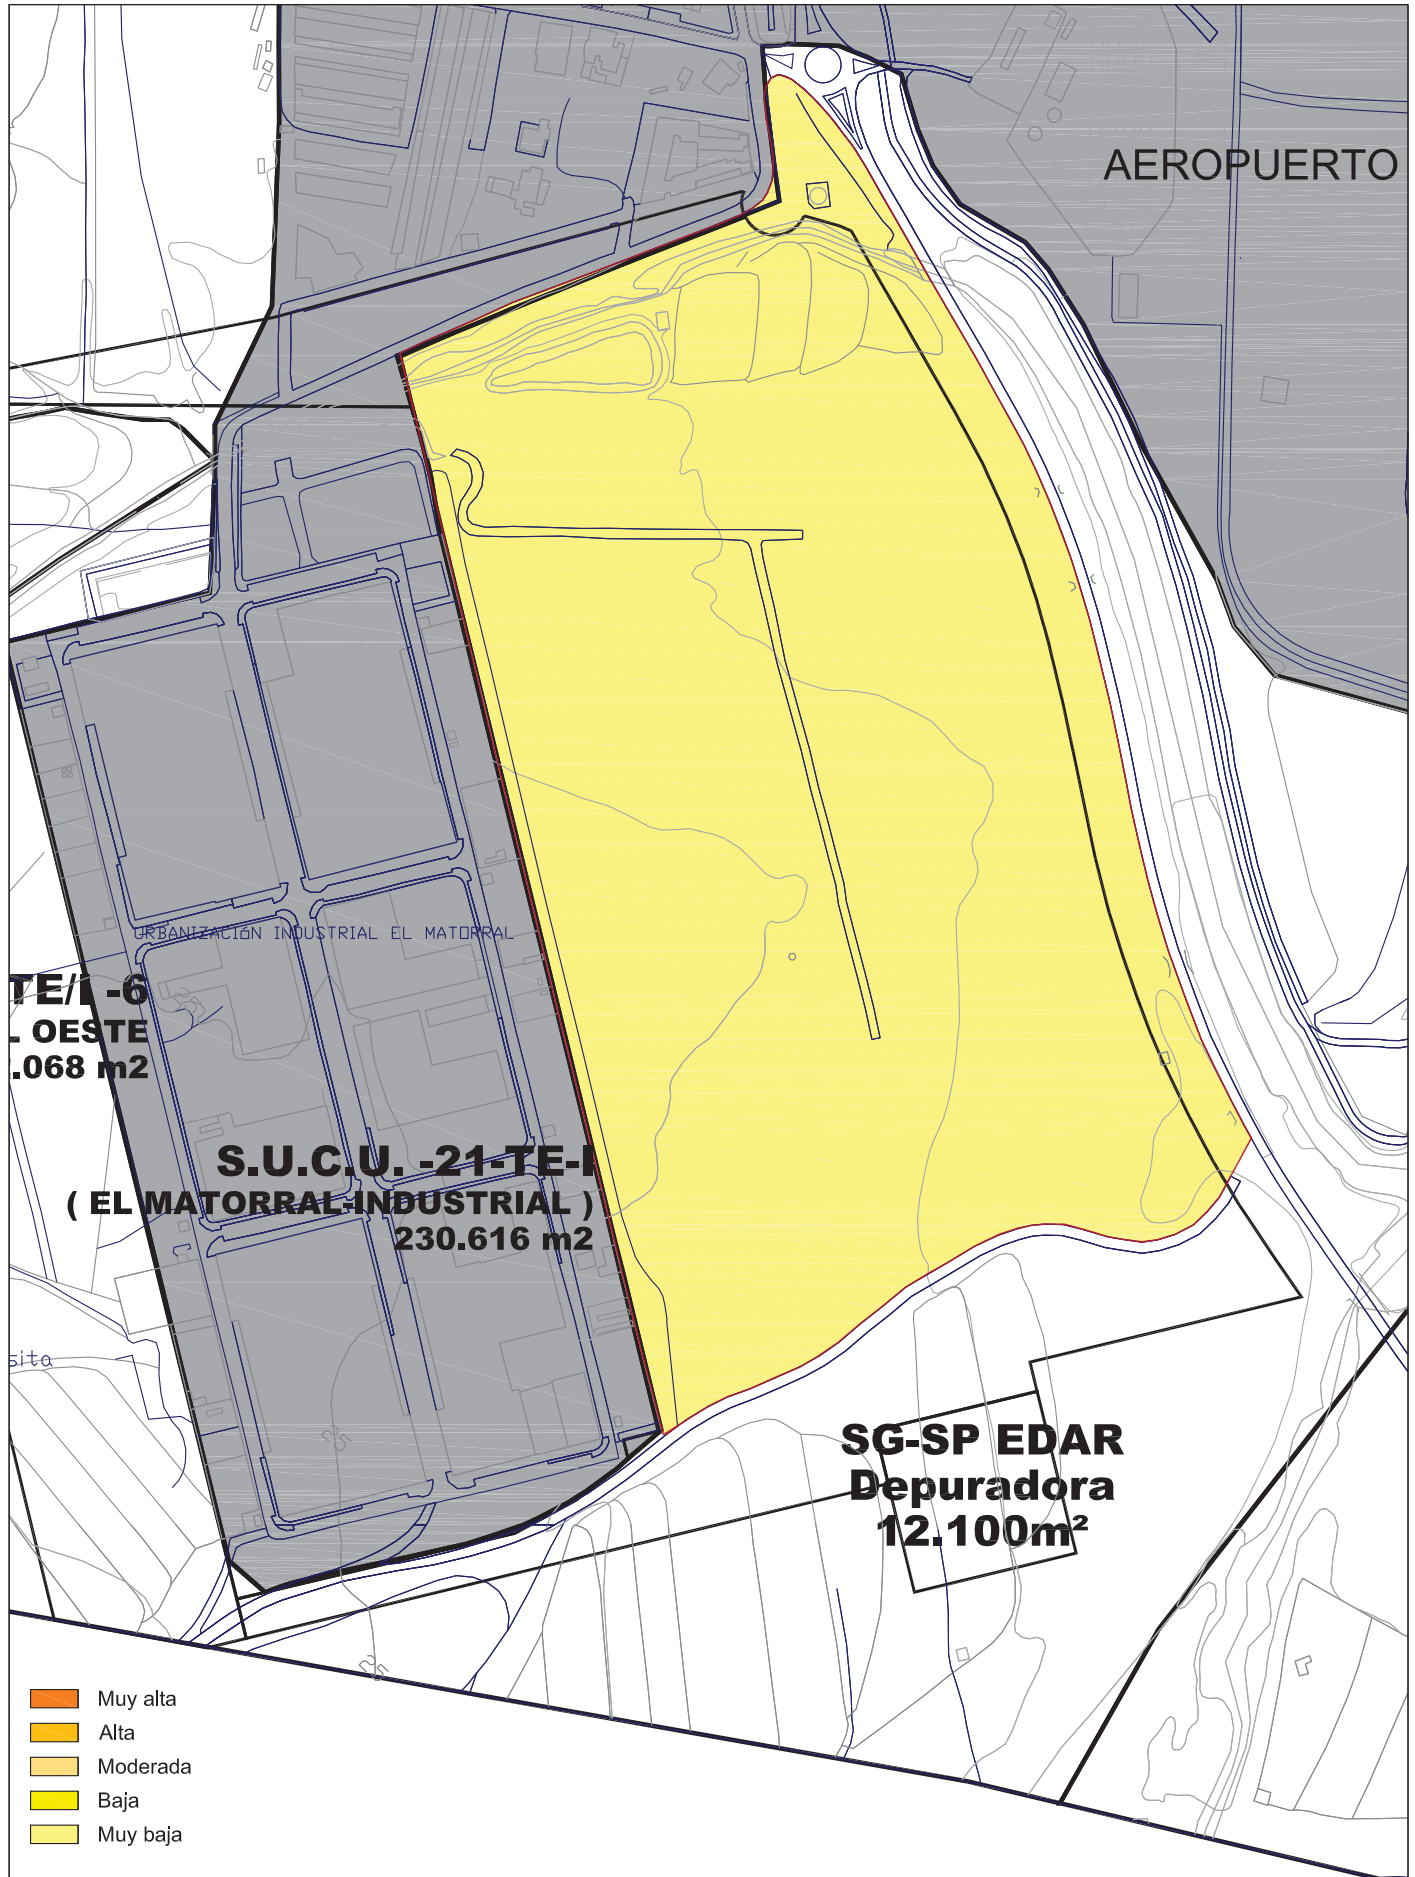

Este documento forma parte del expediente del Plan General de Ordenación de Puerto del Rosario, elaborado por el Ayuntamiento de Puerto del Rosario, en el mes de mayo de 2016.
 Elab. El secretario Acetual, Juan Manuel Gutiérrez Padrión

Plan General de Ordenación de Puerto del Rosario
INFORME DE SOSTENIBILIDAD AMBIENTAL EL MATORRAL

Redacción: Ayuntamiento de Puerto del Rosario
 Inventario Ambiental: Calidad Natural por Interés Faunístico

Hoja: **DA-03**
 Fecha: Oct 2013
 Escala: 1/5.000